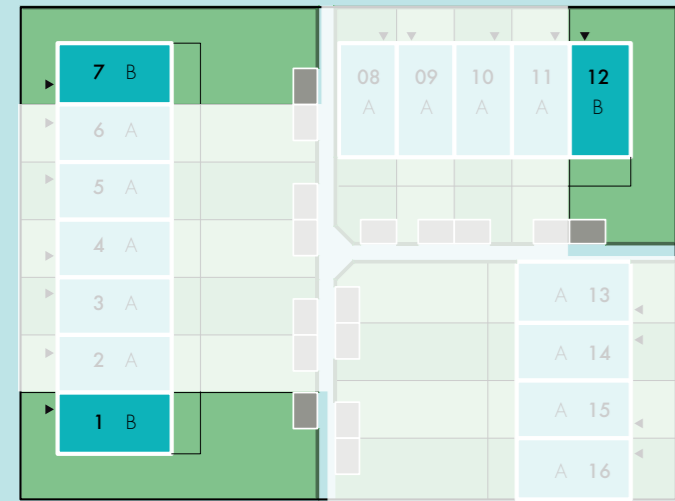

TYPE B

Bouwnummers

1, 7, 12

- 3 volledige woonlagen
- Woonoppervlak 117 m²
- 4 slaapkamers
- Gasloos
- Eigentijdse architectuur
- Vloerverwarming voor een behaaglijk binnenklimaat
- Extra grote tuin
- Uitbouw aan de zijkant mogelijk

De woningen van type B zijn hoekwoningen met een extra grote tuin, omdat de tuinen doorlopen aan de zijkant van de woningen. Deze woningen hebben ramen in de zijgevel van de slaapkamers. Speciaal voor de woningen van type B is een bijzonder type uitbouw beschikbaar als optie, aan de zijkant van de woningen. Bij de inspiratiewoningen, verderop in deze brochure, is deze uitbouw te zien.

Plattegronden schaal 1:50

Begane grond

Hier afgebeeld bouwnummer 1 (bouwnummers 7 en 12 gespiegeld)

Eerste verdieping

Hier afgebeeld bouwnummer 1 (bouwnummers 7 en 12 gespiegeld)

Tweede verdieping