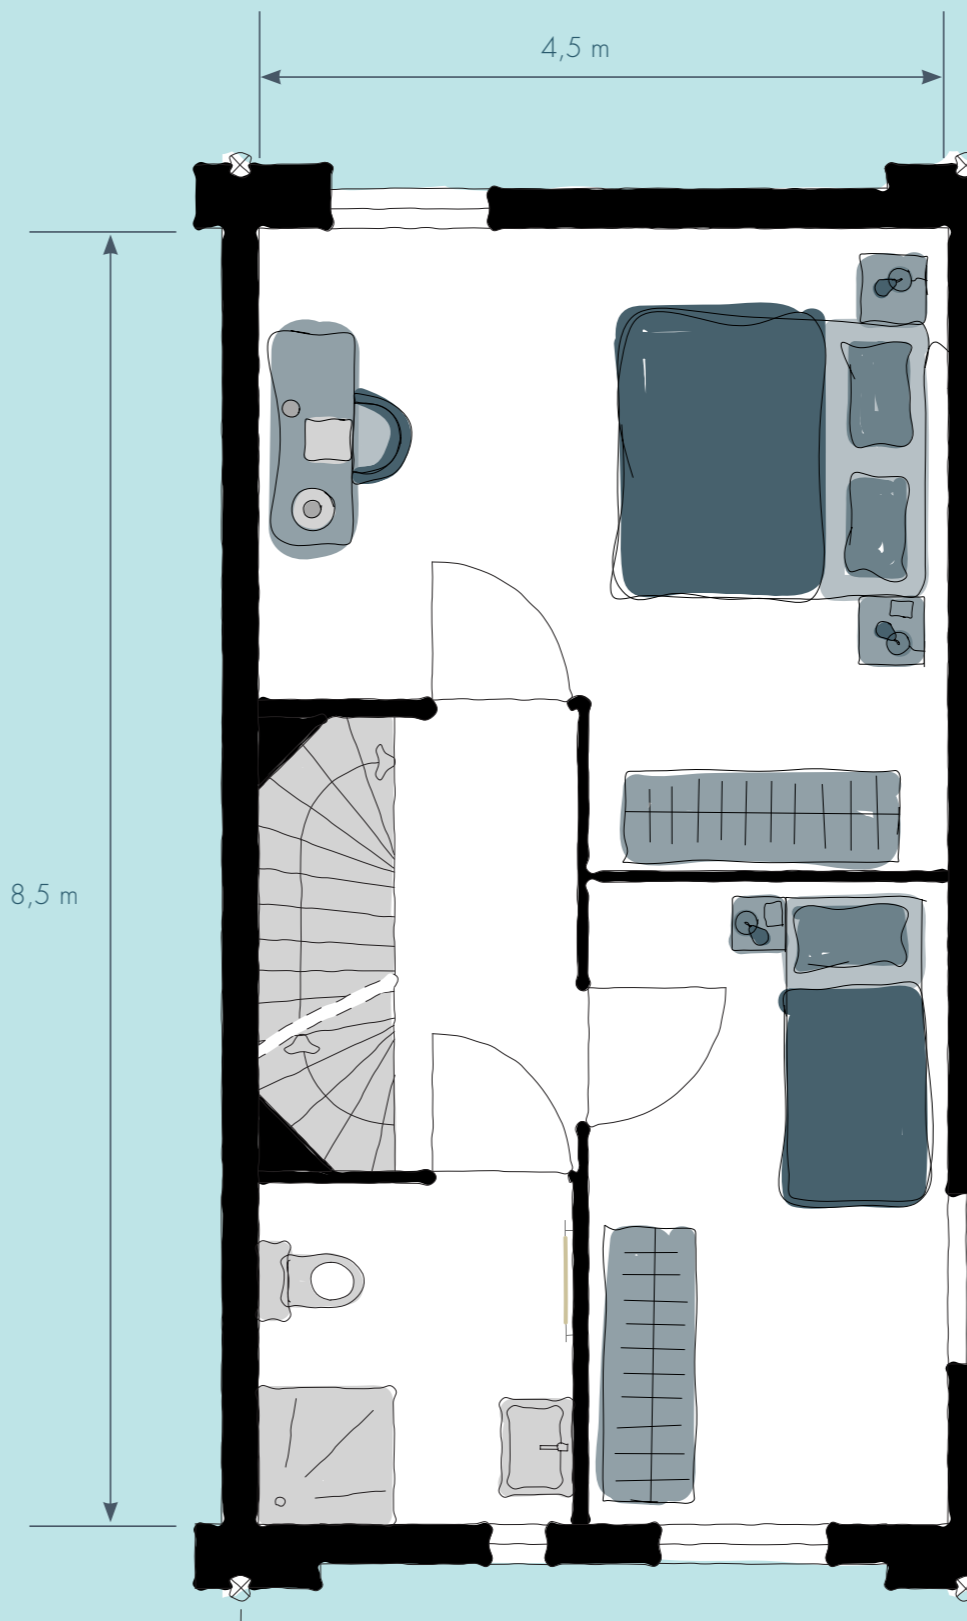

TYPE B

Bouwnummers

1, 7, 12

- 3 volledige woonlagen
- Woonoppervlak 117 m²
- 4 slaapkamers
- Gasloos
- Eigentijdse architectuur
- Vloerverwarming voor een behaaglijk binnenklimaat
- Extra grote tuin
- Uitbouw aan de zijkant mogelijk

De woningen van type B zijn hoekwoningen met een extra grote tuin, omdat de tuinen doorlopen aan de zijkant van de woningen. Deze woningen hebben ramen in de zijgevel van de slaapkamers. Speciaal voor de woningen van type B is een bijzonder type uitbouw beschikbaar als optie, aan de zijkant van de woningen. Bij de inspiratiewoningen, verderop in deze brochure, is deze uitbouw te zien.

Plattegronden schaal 1:50

Begane grond

Hier afgebeeld bouwnummer 1 (bouwnummers 7 en 12 gespiegeld)

Eerste verdieping

Hier afgebeeld bouwnummer 1 (bouwnummers 7 en 12 gespiegeld)

Tweede verdieping