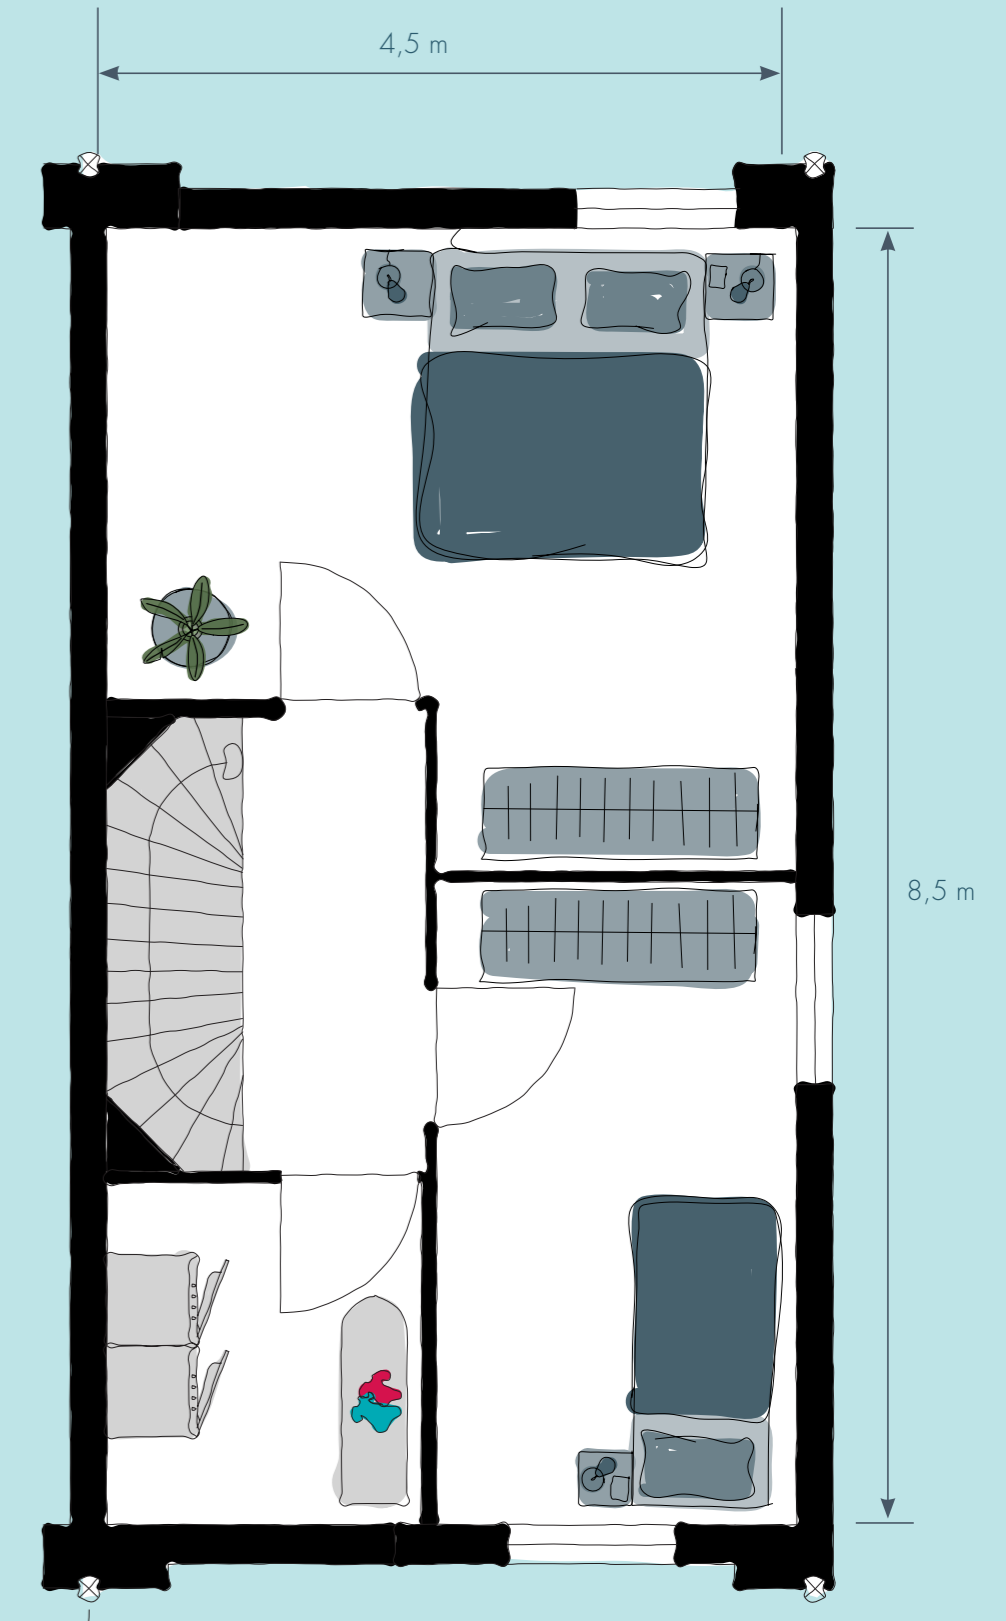

TYPE B

Bouwnummers

1, 7, 12

- 3 volledige woonlagen
- Woonoppervlak 117 m²
- 4 slaapkamers
- Gasloos
- Eigentijdse architectuur
- Vloerverwarming voor een behaaglijk binnenklimaat
- Extra grote tuin
- Uitbouw aan de zijkant mogelijk

De woningen van type B zijn hoekwoningen met een extra grote tuin, omdat de tuinen doorlopen aan de zijkant van de woningen. Deze woningen hebben ramen in de zijgevel van de slaapkamers. Speciaal voor de woningen van type B is een bijzonder type uitbouw beschikbaar als optie, aan de zijkant van de woningen. Bij de inspiratiewoningen, verderop in deze brochure, is deze uitbouw te zien.

Plattegronden schaal 1:50

Begane grond

Hier afgebeeld bouwnummer 1 (bouwnummers 7 en 12 gespiegeld)

Eerste verdieping

Hier afgebeeld bouwnummer 1 (bouwnummers 7 en 12 gespiegeld)

Tweede verdieping