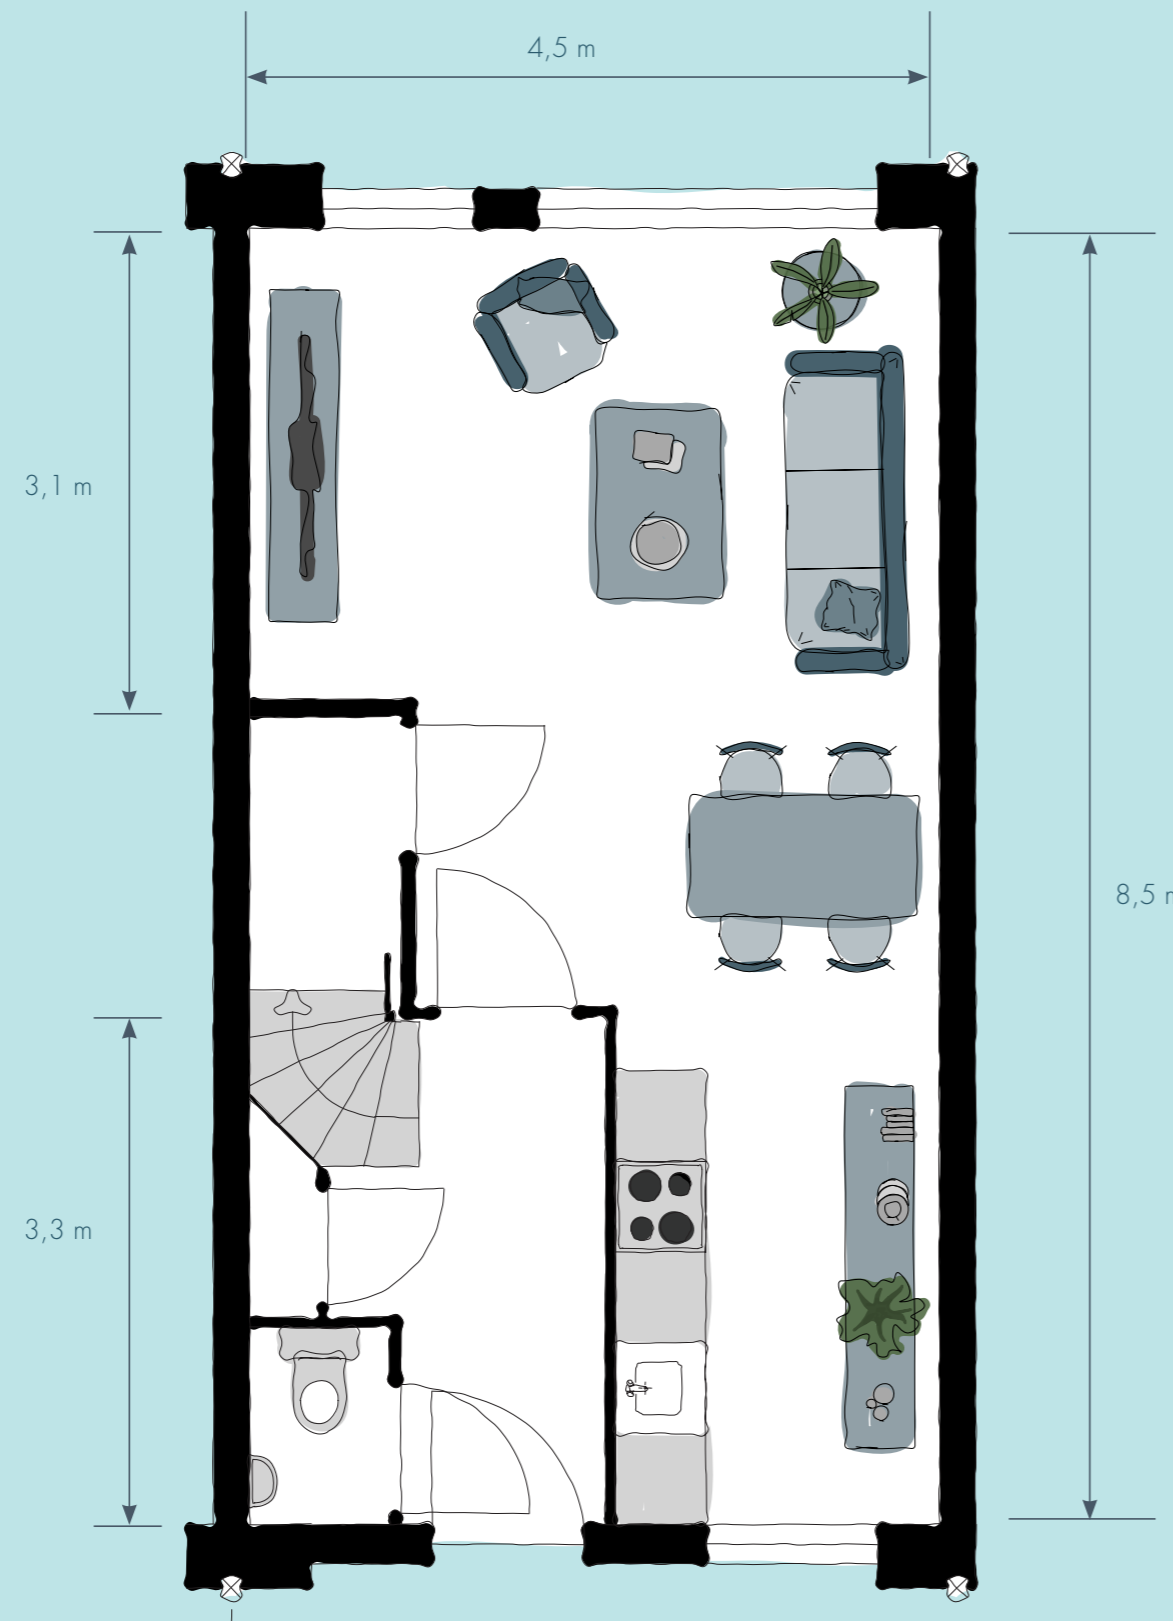

TYPE B

Bouwnummers

1, 7, 12

- 3 volledige woonlagen
- Woonoppervlak 117 m²
- 4 slaapkamers
- Gasloos
- Eigentijdse architectuur
- Vloerverwarming voor een behaaglijk binnenklimaat
- Extra grote tuin
- Uitbouw aan de zijkant mogelijk

De woningen van type B zijn hoekwoningen met een extra grote tuin, omdat de tuinen doorlopen aan de zijkant van de woningen. Deze woningen hebben ramen in de zijgevel van de slaapkamers. Speciaal voor de woningen van type B is een bijzonder type uitbouw beschikbaar als optie, aan de zijkant van de woningen. Bij de inspiratiewoningen, verderop in deze brochure, is deze uitbouw te zien.

Plattegronden schaal 1:50

Begane grond

Hier afgebeeld bouwnummer 1 (bouwnummers 7 en 12 gespiegeld)

Eerste verdieping

Hier afgebeeld bouwnummer 1 (bouwnummers 7 en 12 gespiegeld)

Tweede verdieping