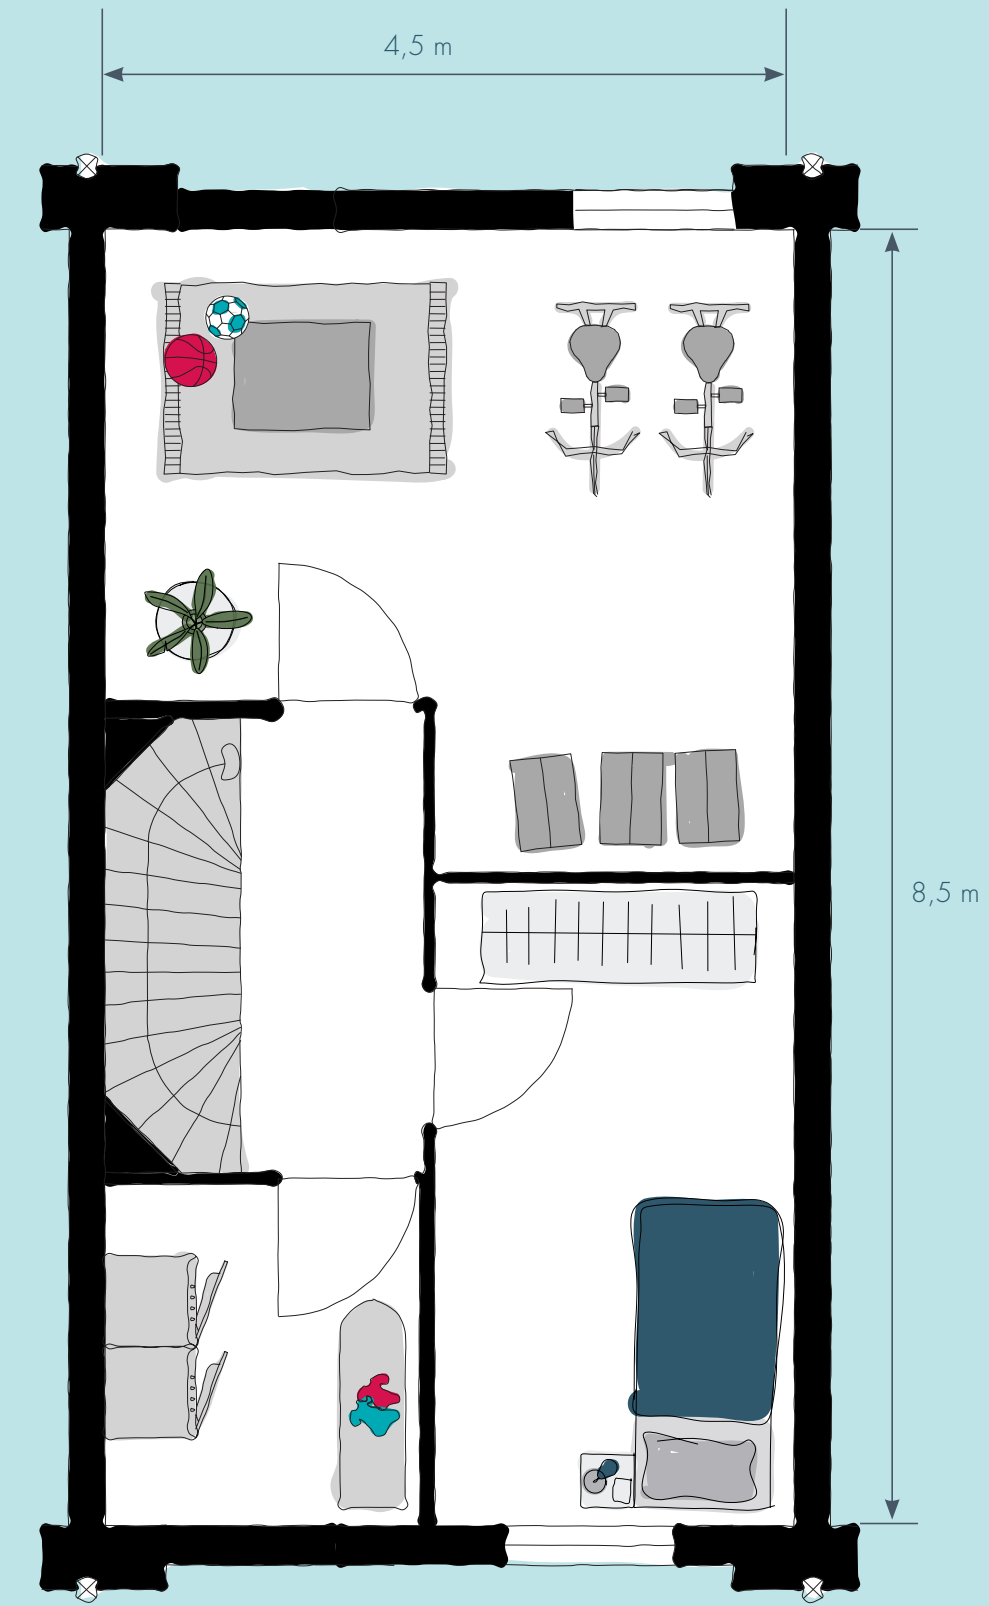

### Bouwnummers

2 t/m 6,  
8 t/m 11,  
13 t/m 16

- 3 volledige woonlagen
- Woonoppervlak 117 m<sup>2</sup>
- 4 slaapkamers
- Gasloos
- Eigentijdse architectuur
- Vloerverwarming voor een behaaglijk binnenklimaat

Plattegronden schaal 1:50

Begane grond

Eerste verdieping

Tweede verdieping

Hier afgebeeld bouwnummers 2, 3, 5, 6, 8, 10, 11, 13, 15 (overige bouwnummers type A gespiegeld)

Hier afgebeeld bouwnummers 2, 3, 5, 6, 8, 10, 11, 13, 15 (overige bouwnummers type A gespiegeld)