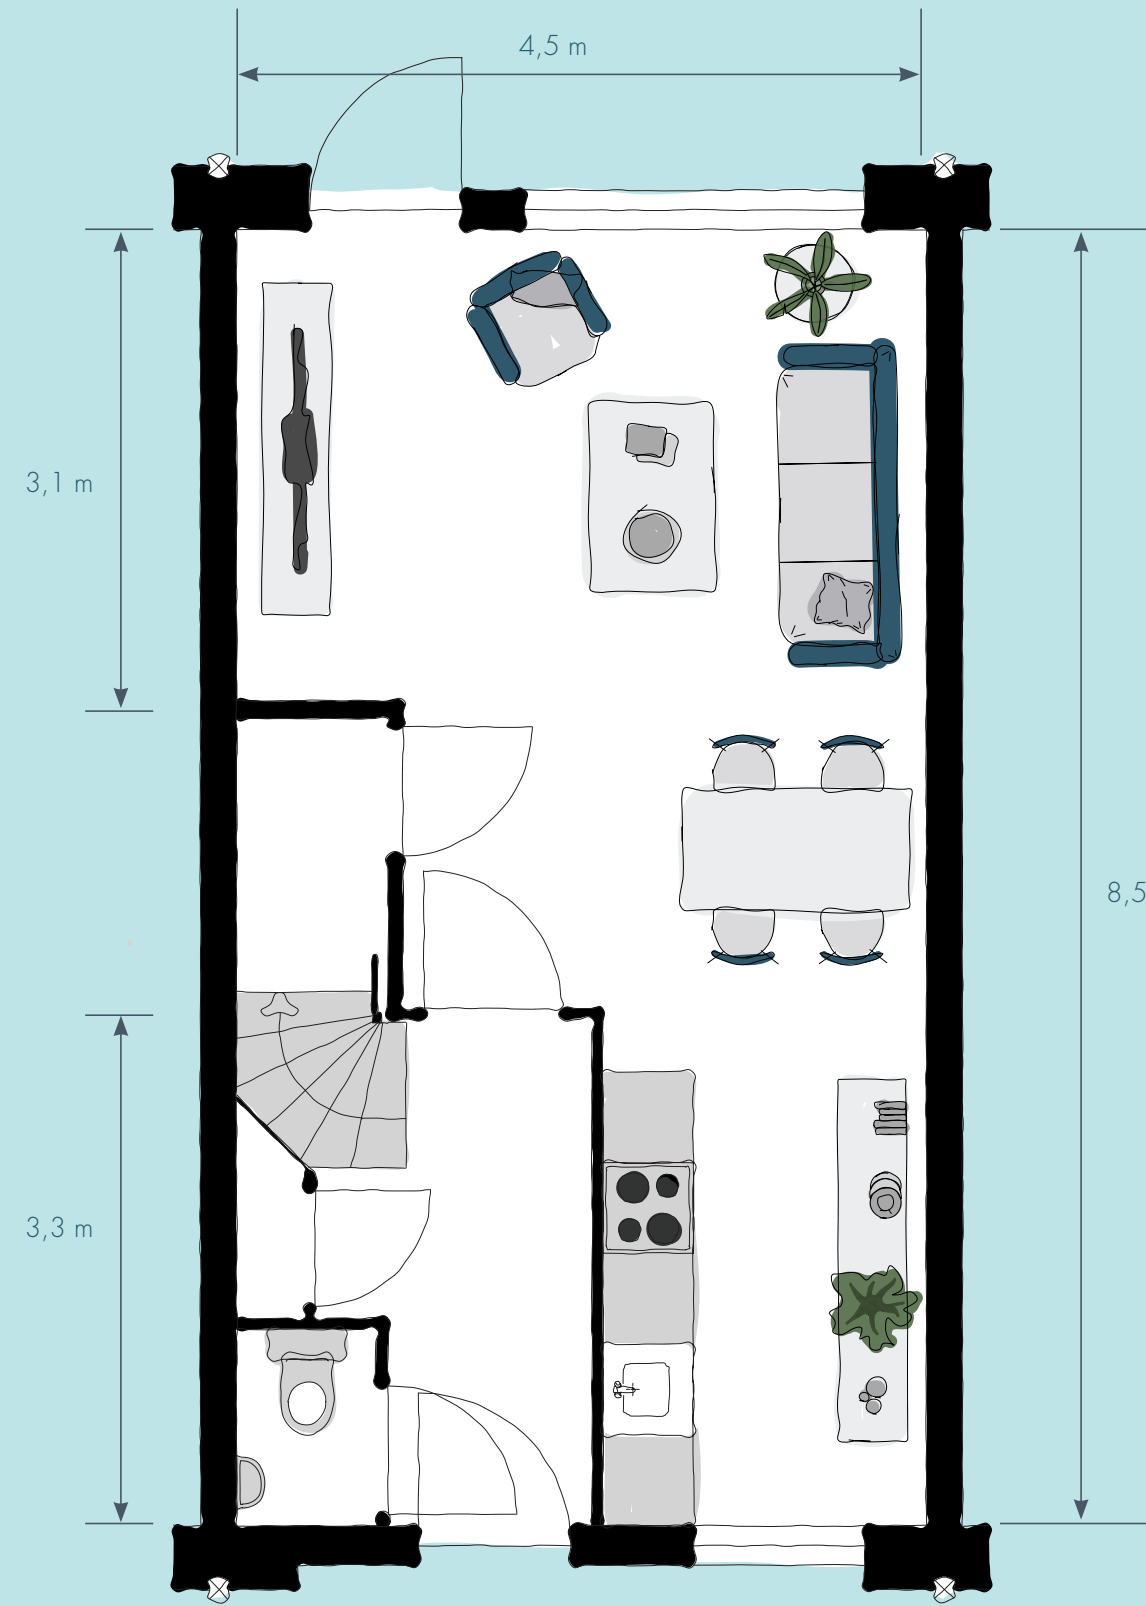

## TYPE A

### Bouwnummers

2 t/m 6,  
8 t/m 11,  
13 t/m 16

- 3 volledige woonlagen
- Woonoppervlak 117 m<sup>2</sup>
- 4 slaapkamers
- Gasloos
- Eigentijdse architectuur
- Vloerverwarming voor een behaaglijk binnenklimaat

Plattegronden schaal 1:50

Begane grond

Eerste verdieping

Tweede verdieping

Hier afgebeeld bouwnummers 2, 3, 5, 6, 8, 10, 11, 13, 15 (overige bouwnummers type A gespiegeld)

Hier afgebeeld bouwnummers 2, 3, 5, 6, 8, 10, 11, 13, 15 (overige bouwnummers type A gespiegeld)