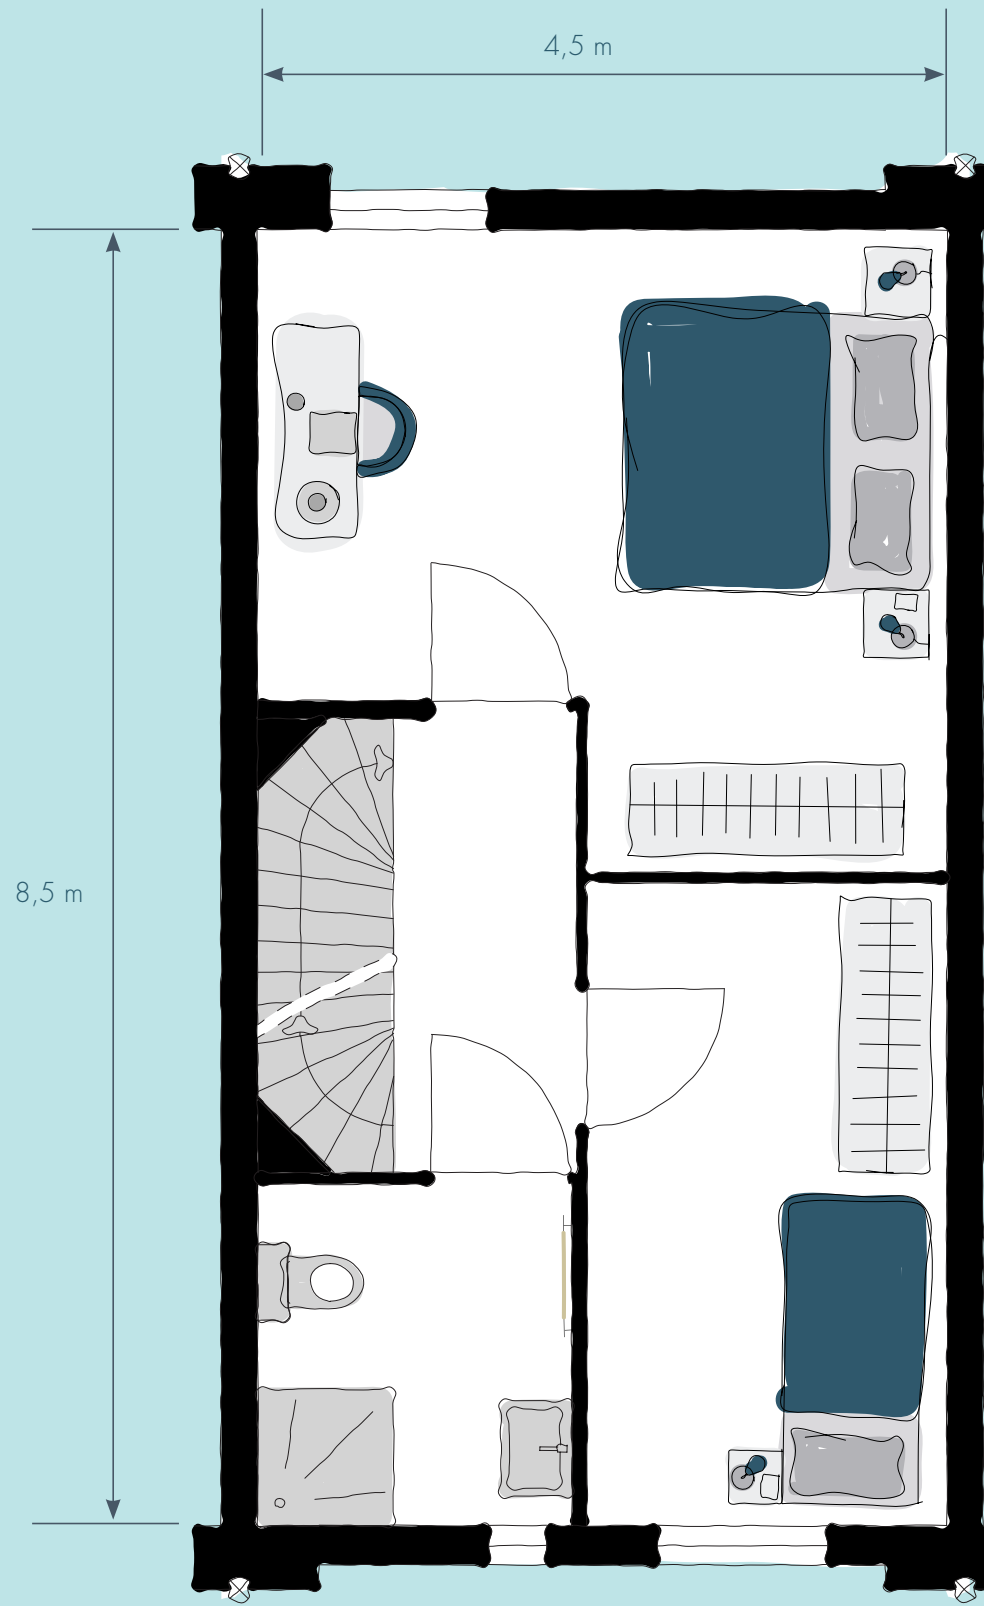

### Bouwnummers

2 t/m 6,  
8 t/m 11,  
13 t/m 16

- 3 volledige woonlagen
- Woonoppervlak 117 m<sup>2</sup>
- 4 slaapkamers
- Gasloos
- Eigentijdse architectuur
- Vloerverwarming voor een behaaglijk binnenklimaat

Plattegronden schaal 1:50

Begane grond

Eerste verdieping

Tweede verdieping

Hier afgebeeld bouwnummers 2, 3, 5, 6, 8, 10, 11, 13, 15 (overige bouwnummers type A gespiegeld)

Hier afgebeeld bouwnummers 2, 3, 5, 6, 8, 10, 11, 13, 15 (overige bouwnummers type A gespiegeld)