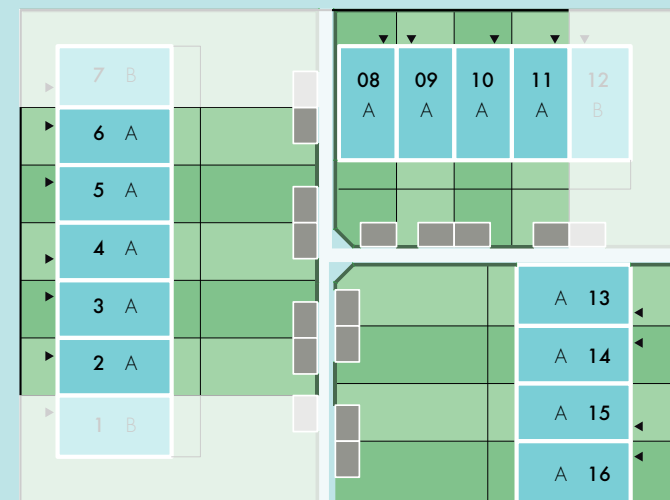

## TYPE A

### Bouwnummers

2 t/m 6,  
8 t/m 11,  
13 t/m 16

- 3 volledige woonlagen
- Woonoppervlak 117 m<sup>2</sup>
- 4 slaapkamers
- Gasloos
- Eigentijdse architectuur
- Vloerverwarming voor een behaaglijk binnenklimaat

Plattegronden schaal 1:50

Begane grond

Eerste verdieping

Tweede verdieping

Hier afgebeeld bouwnummers 2, 3, 5, 6, 8, 10, 11, 13, 15 (overige bouwnummers type A gespiegeld)

Hier afgebeeld bouwnummers 2, 3, 5, 6, 8, 10, 11, 13, 15 (overige bouwnummers type A gespiegeld)